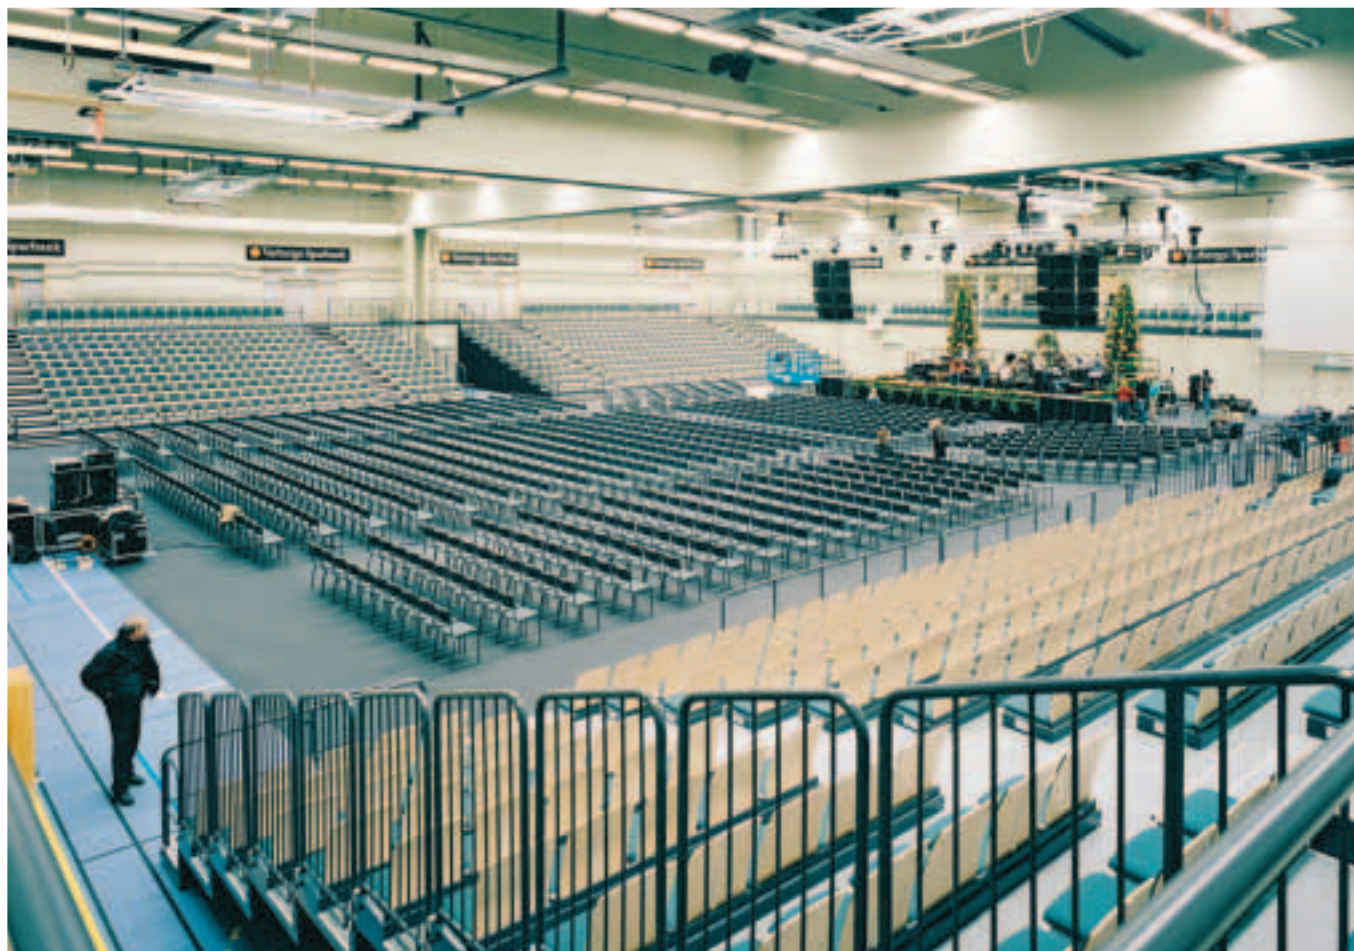

Se prisblad 85:2

KULLA SITTKOMFORT

kullasittkomfort.se

Grundutförande

Valfria kulörer stativ/sits-rygg (laminater)

Armstöd i svart PVC.

Armstöd i trä. Bok.

Förhöjd med fotstöd.
Max sitthöjd 620 mm.

Med skrivskiva höj -sänk och vridbar. Påhångningsbart väsk och pärmfack.

KULLA SITTKOMFORT

kullasittkomfort.se

Sparbankshallen Varberg

Bilden visar 1050 styck stol Classic-360 radkopplad.
Levererad år 2004. Har numera 1350 stolar.